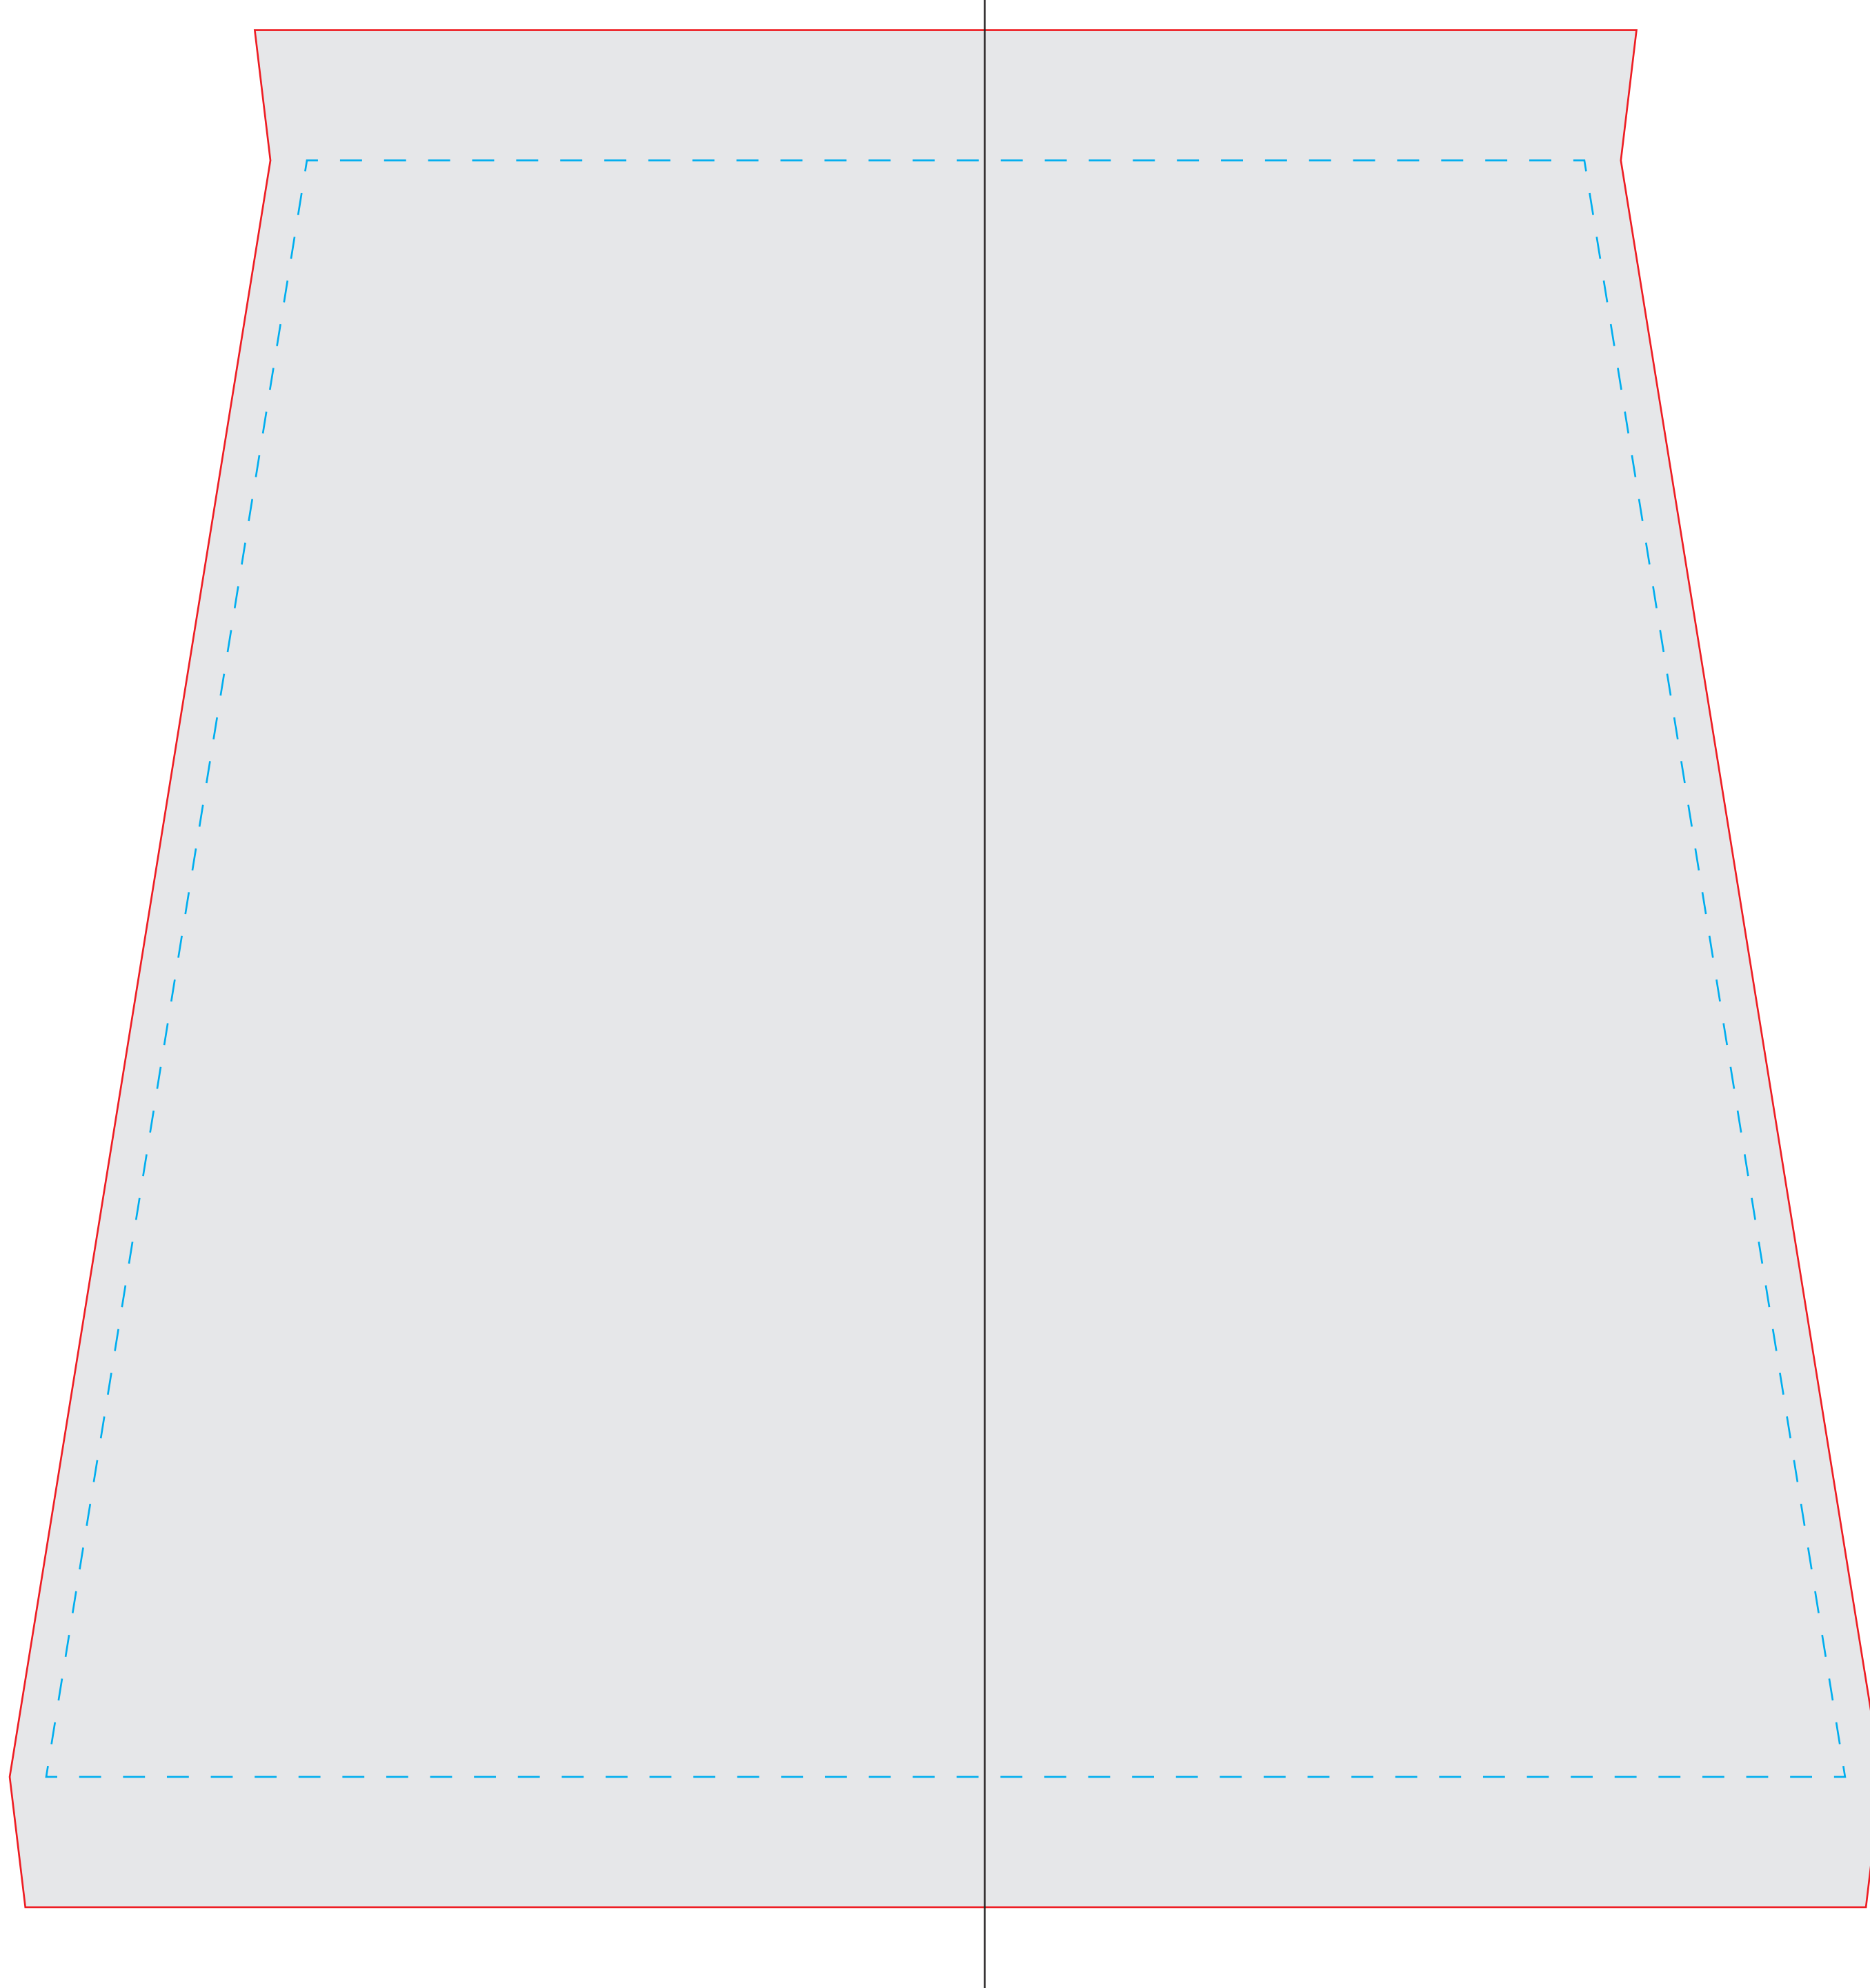

メンズ

FRONT

BACK

レディース

FRONT

BACK

■Illustrator ご使用の場合

- ・カラーモードは「CMYK」で作成してください。
- ・文字データはアウトライン化してください。

■Photoshop をご使用の場合

- ・「パイピング」「ガイド」レイヤーはデザインと結合しないでください。
- ・解像度 150 ~ 300dpi 内推奨 (300dpi 以上は見た目の変化はありません)
- ・カラーモードは「CMYK」で作成してください。
- ・文字データはアウトライン化してください。