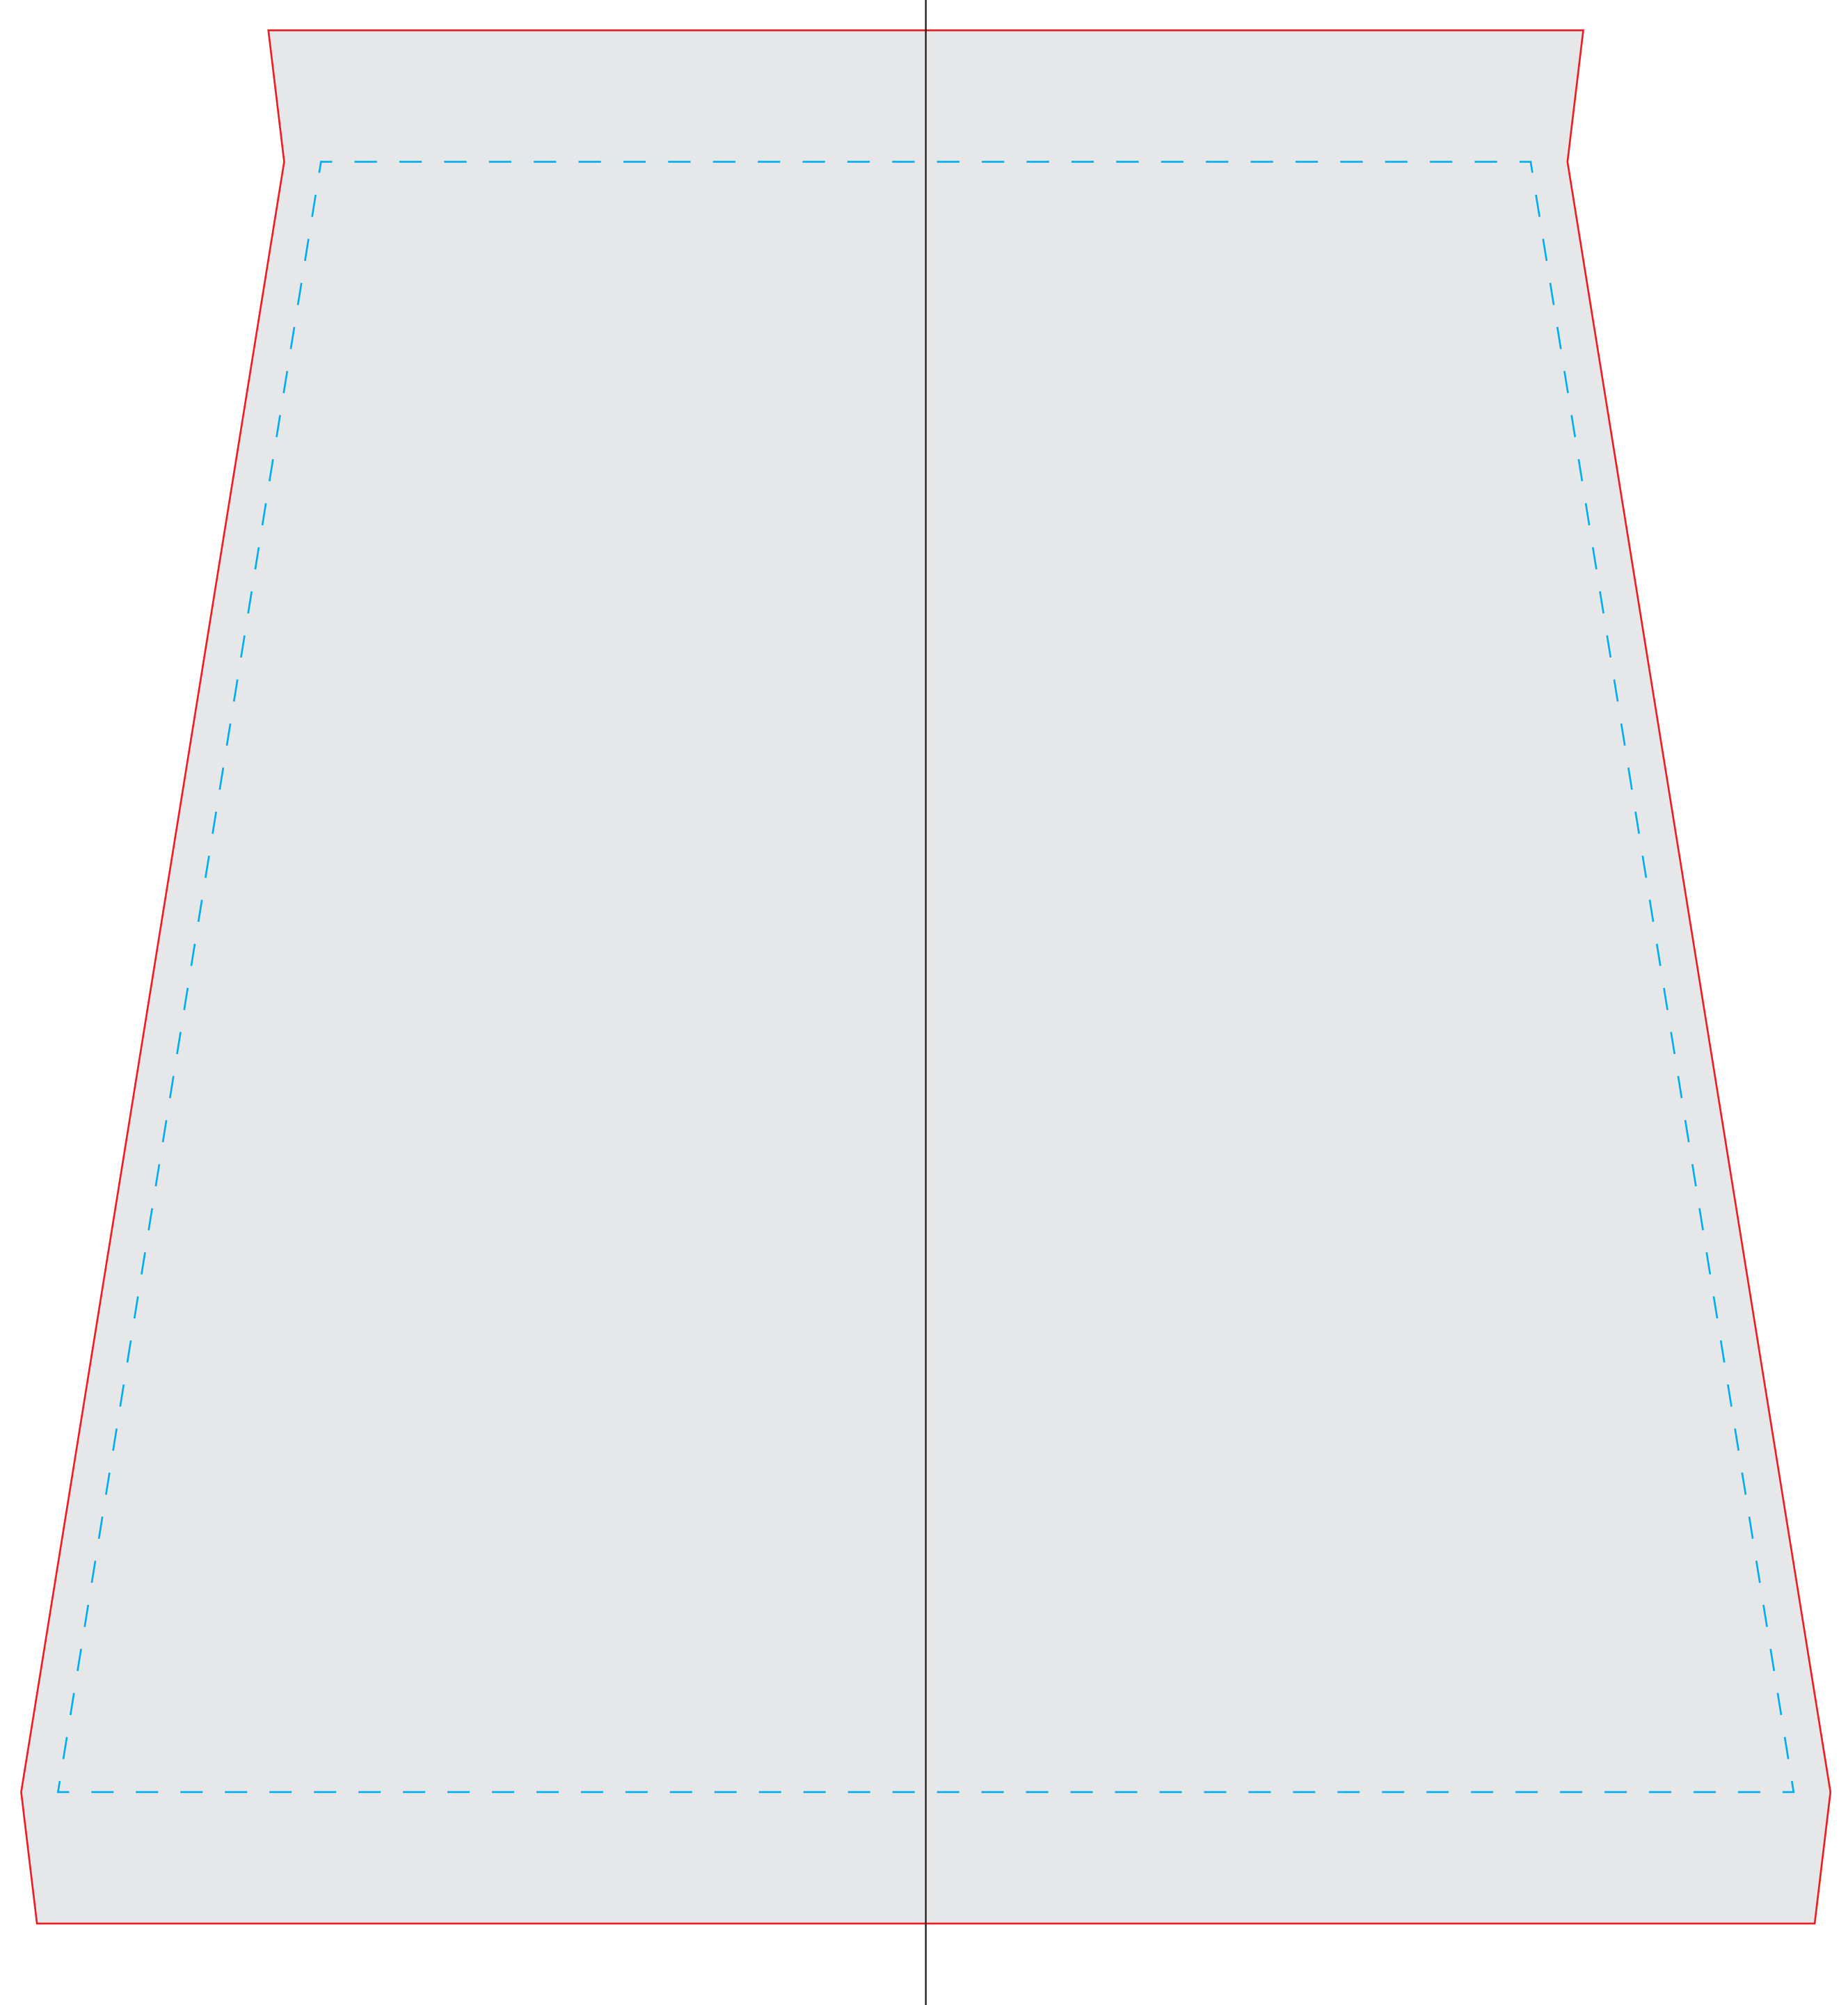

メンズ

FRONT

BACK

レディース

FRONT

BACK

■Illustrator ご使用の場合

- ・カラーモードは「CMYK」で作成してください。
- ・文字データはアウトライン化してください。

■Photoshop をご使用の場合

- ・「パイピング」「ガイド」レイヤーはデザインと結合しないでください。
- ・解像度 150 ~ 300dpi 内推奨 (300dpi 以上は見た目の変化はありません)
- ・カラーモードは「CMYK」で作成してください。
- ・文字データはアウトライン化してください。