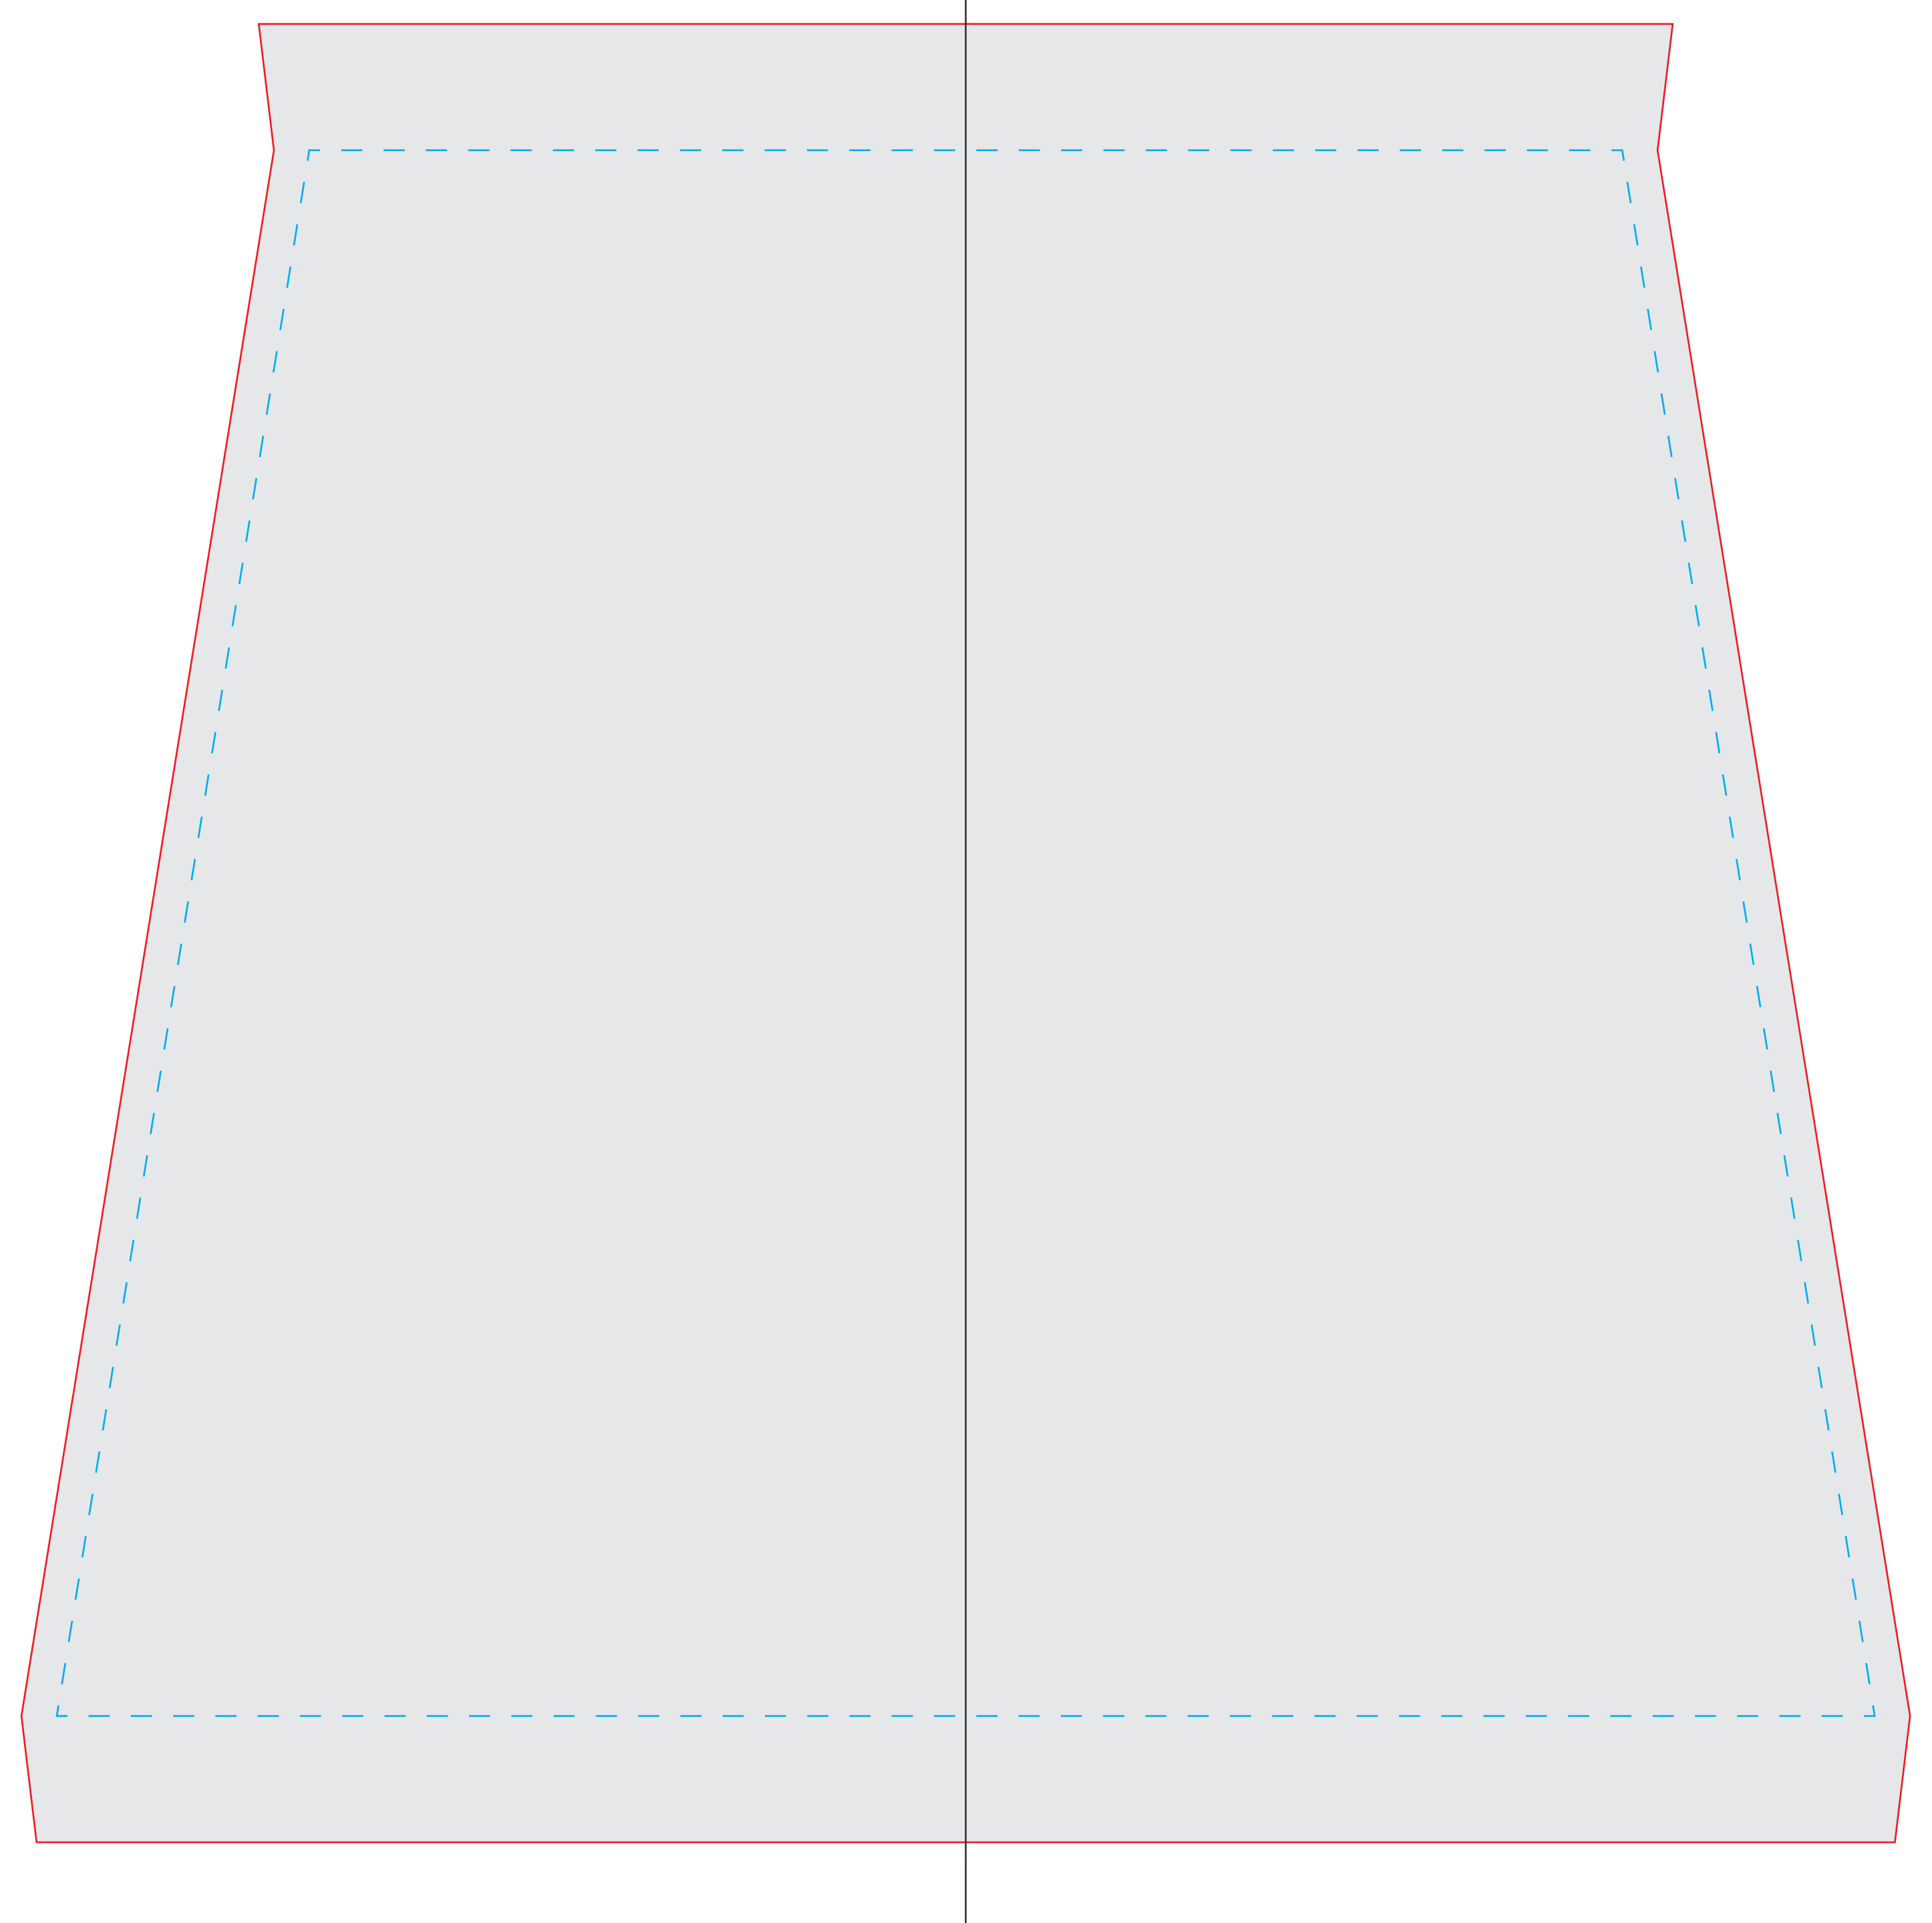

メンズ

FRONT

BACK

レディース

FRONT

BACK

■Illustrator ご使用の場合

- ・カラーモードは「CMYK」で作成してください。
- ・文字データはアウトライン化してください。

■Photoshop をご使用の場合

- ・「パイピング」「ガイド」レイヤーはデザインと結合しないでください。
- ・解像度 150 ~ 300dpi 内推奨 (300dpi 以上は見た目の変化はありません)
- ・カラーモードは「CMYK」で作成してください。
- ・文字データはアウトライン化してください。