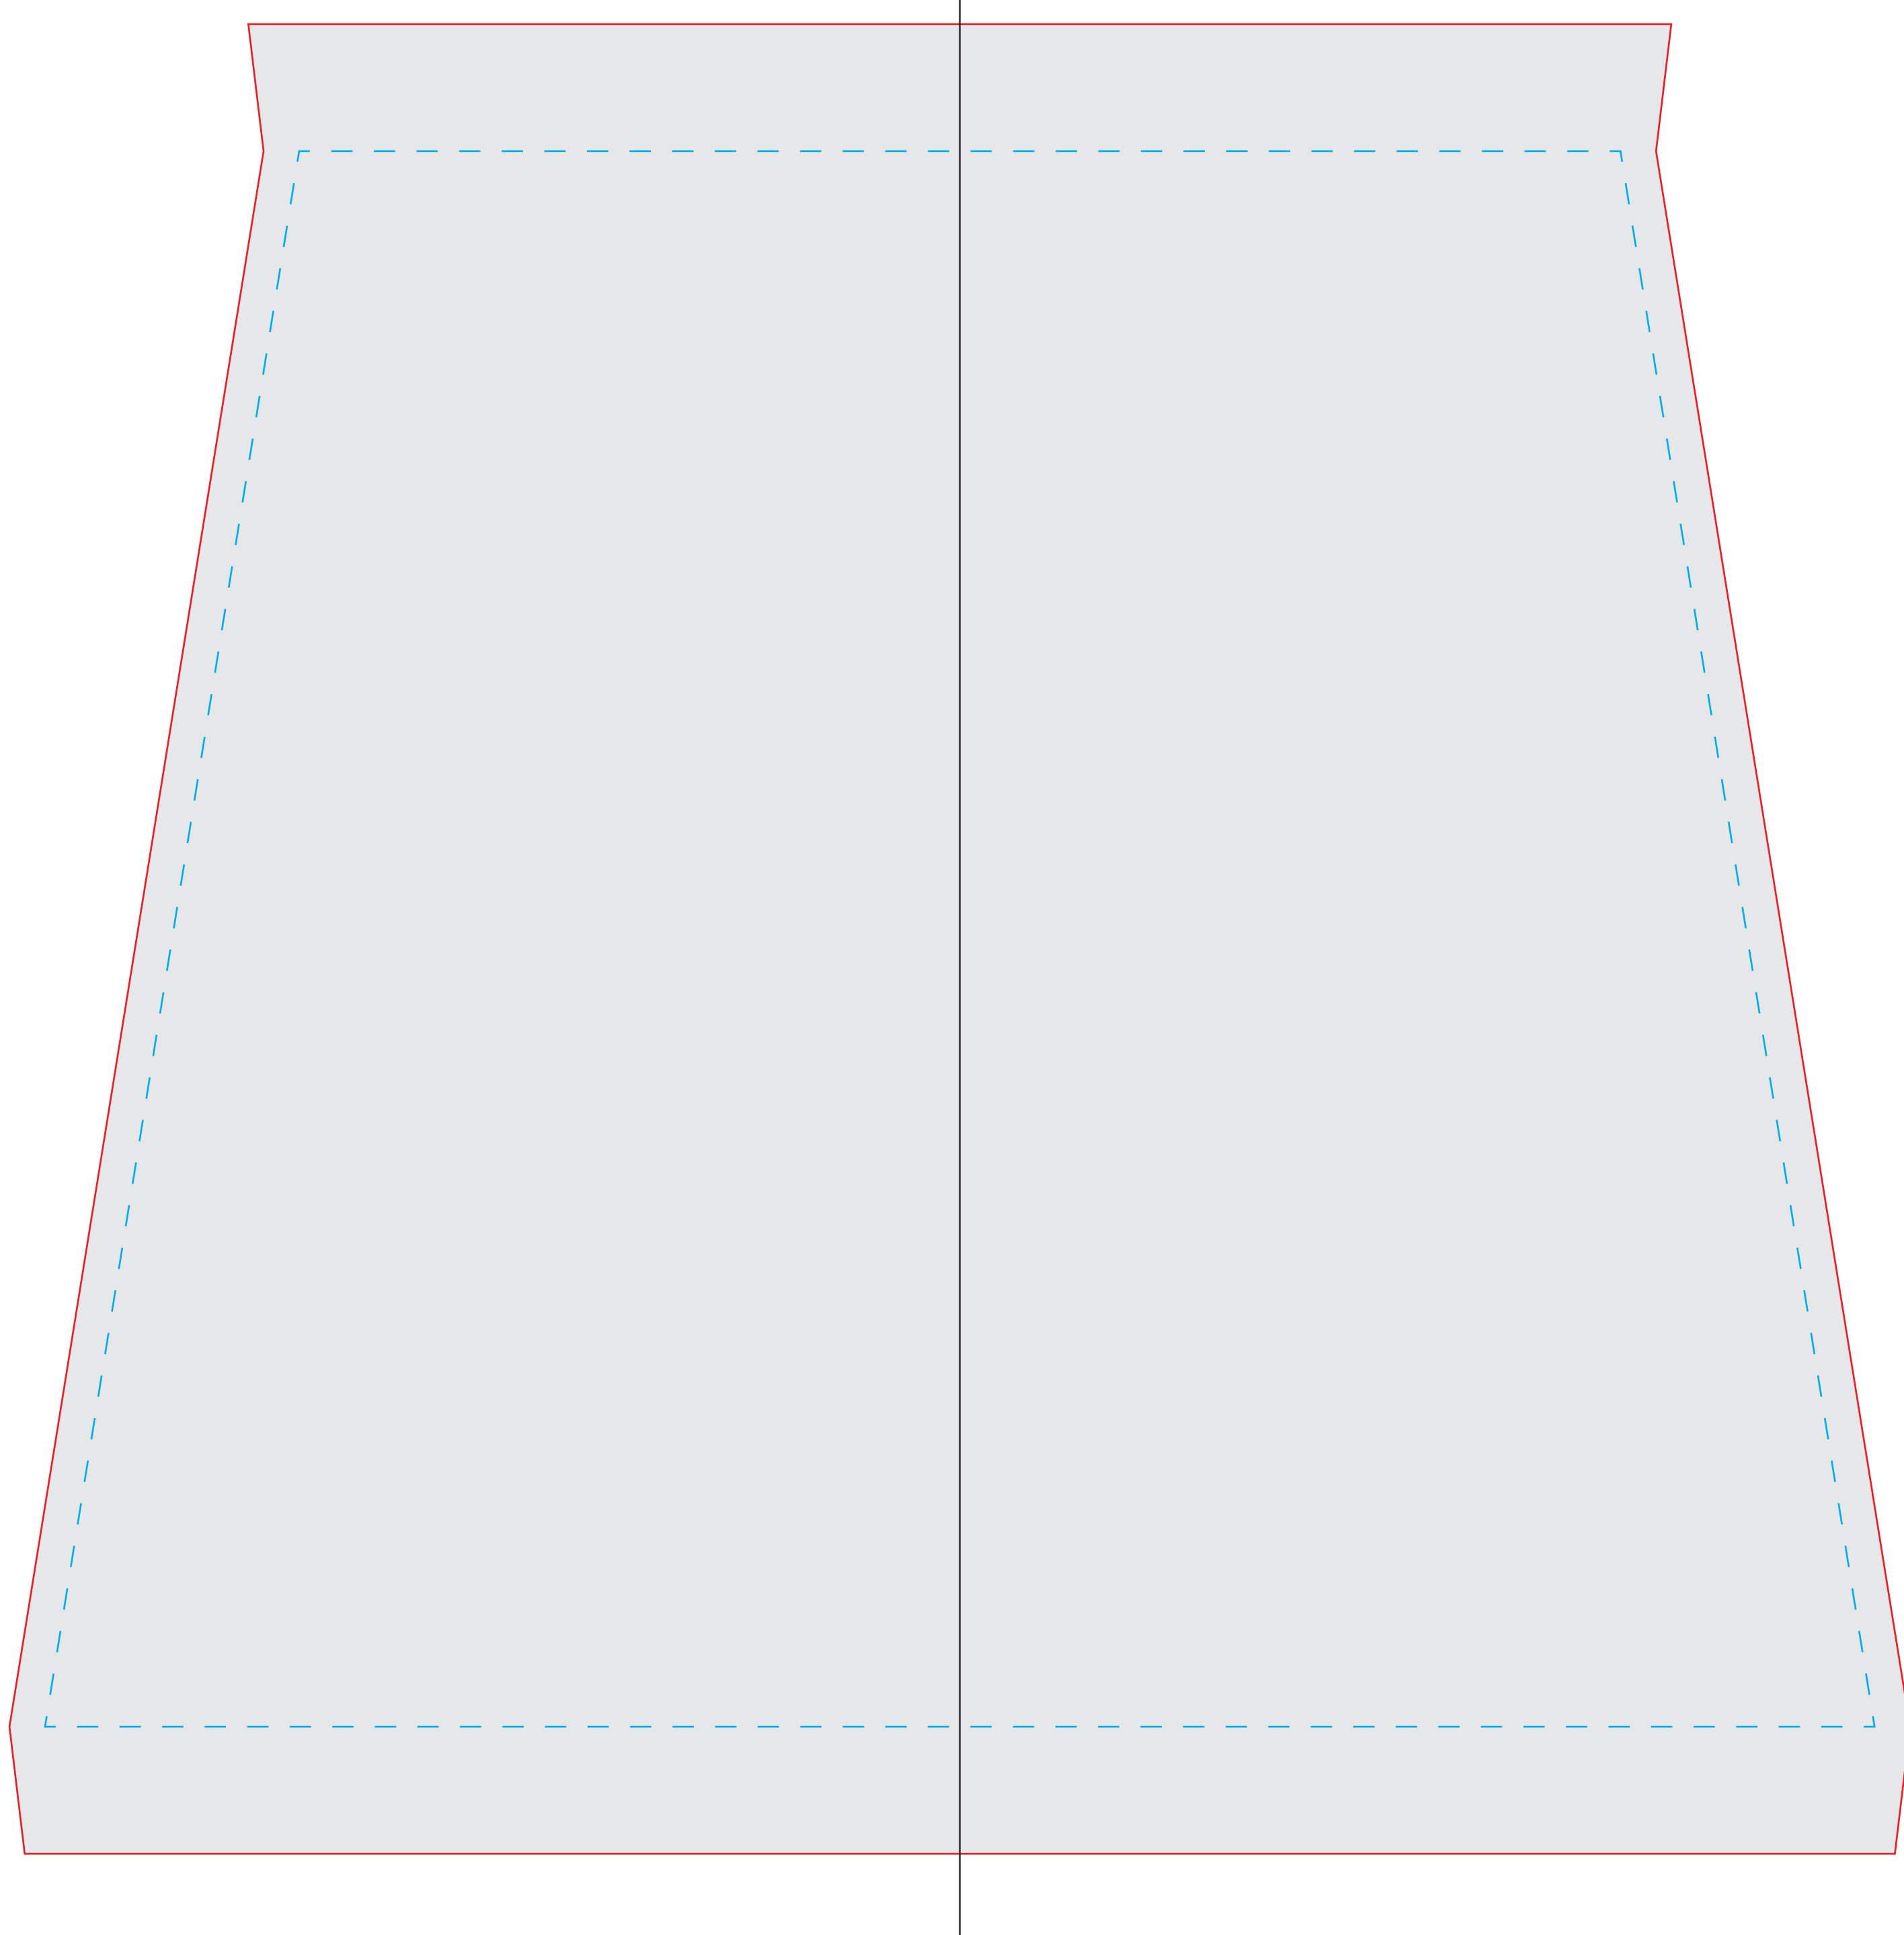

メンズ

FRONT

BACK

レディース

FRONT

BACK

■Illustrator ご使用の場合

- ・カラーモードは「CMYK」で作成してください。
- ・文字データはアウトライン化してください。

■Photoshop をご使用の場合

- ・「パイピング」「ガイド」レイヤーはデザインと結合しないでください。
- ・解像度 150 ~ 300dpi 内推奨 (300dpi 以上は見た目の変化はありません)
- ・カラーモードは「CMYK」で作成してください。
- ・文字データはアウトライン化してください。