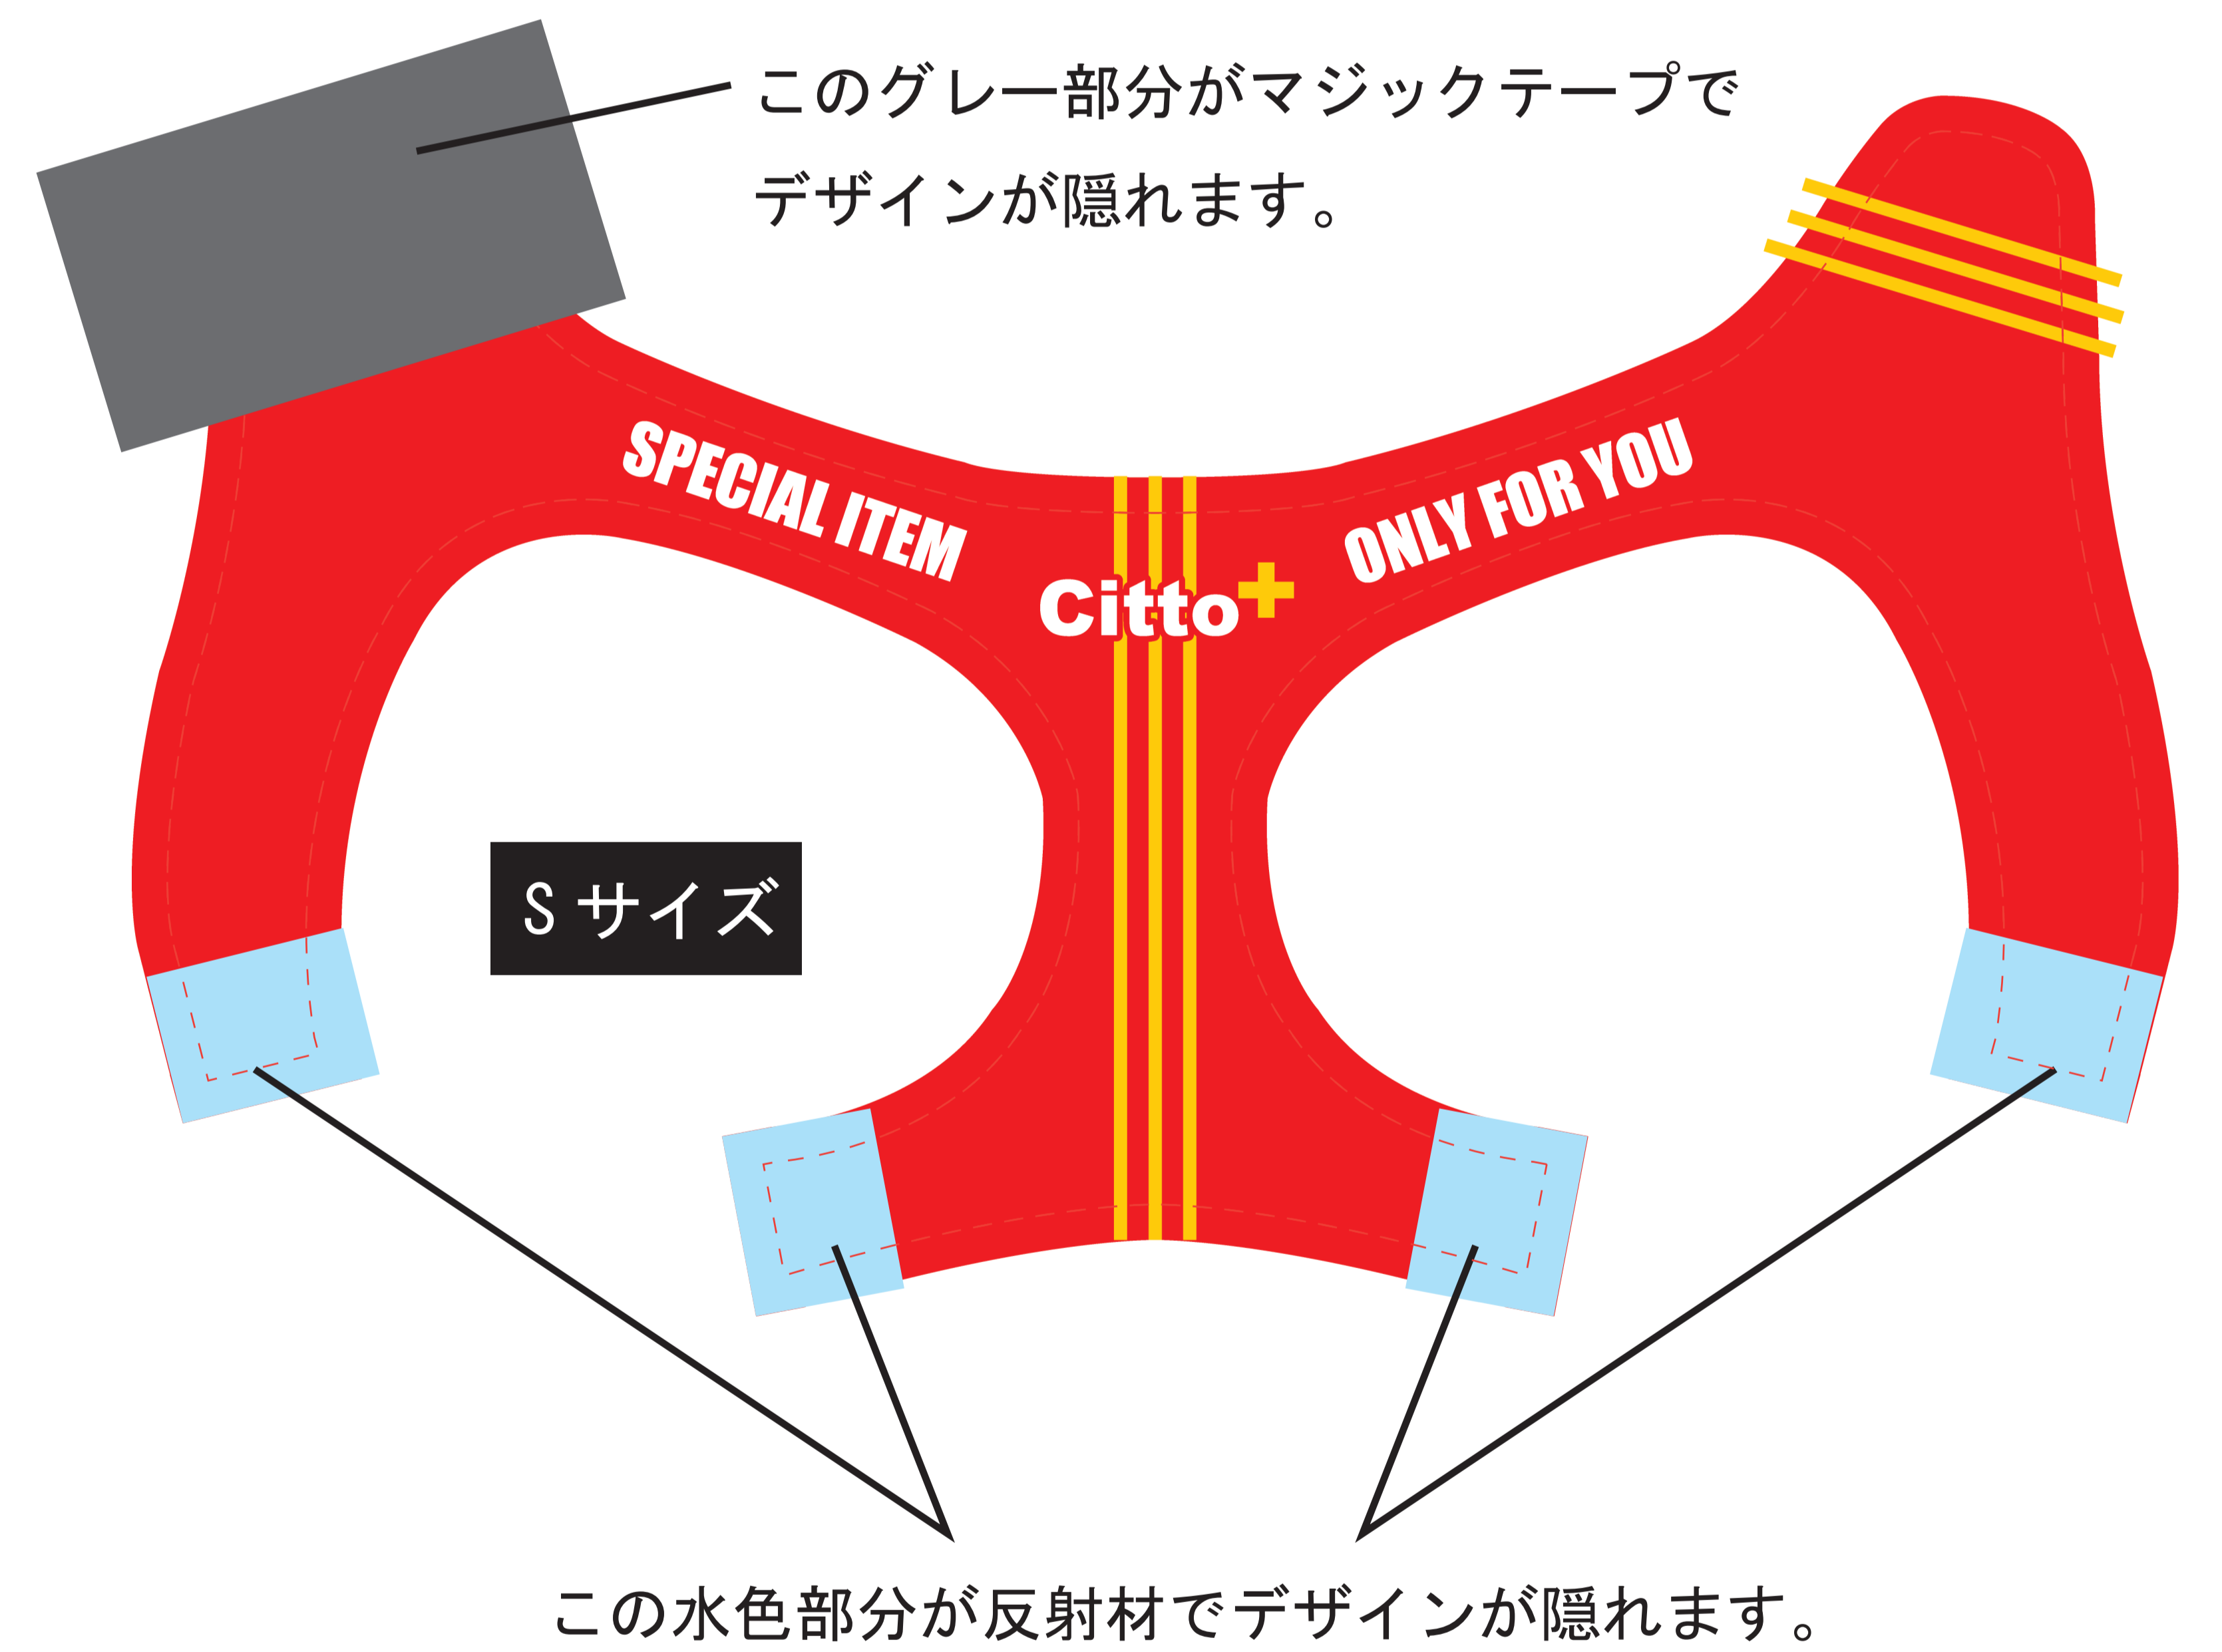

SS サイズ

S サイズ

M サイズ

L サイズ

このグレー部分がマジックテープでデザインが隠れます。

S サイズ

この水色部分が反射材でデザインが隠れます。

- 文字やロゴ、その他見切れたいけないデザイン等は1番内側の点線の内側に配置
- はみ出し有りの場合は塗り足し部分を1番外側の点線までデータを作成してください