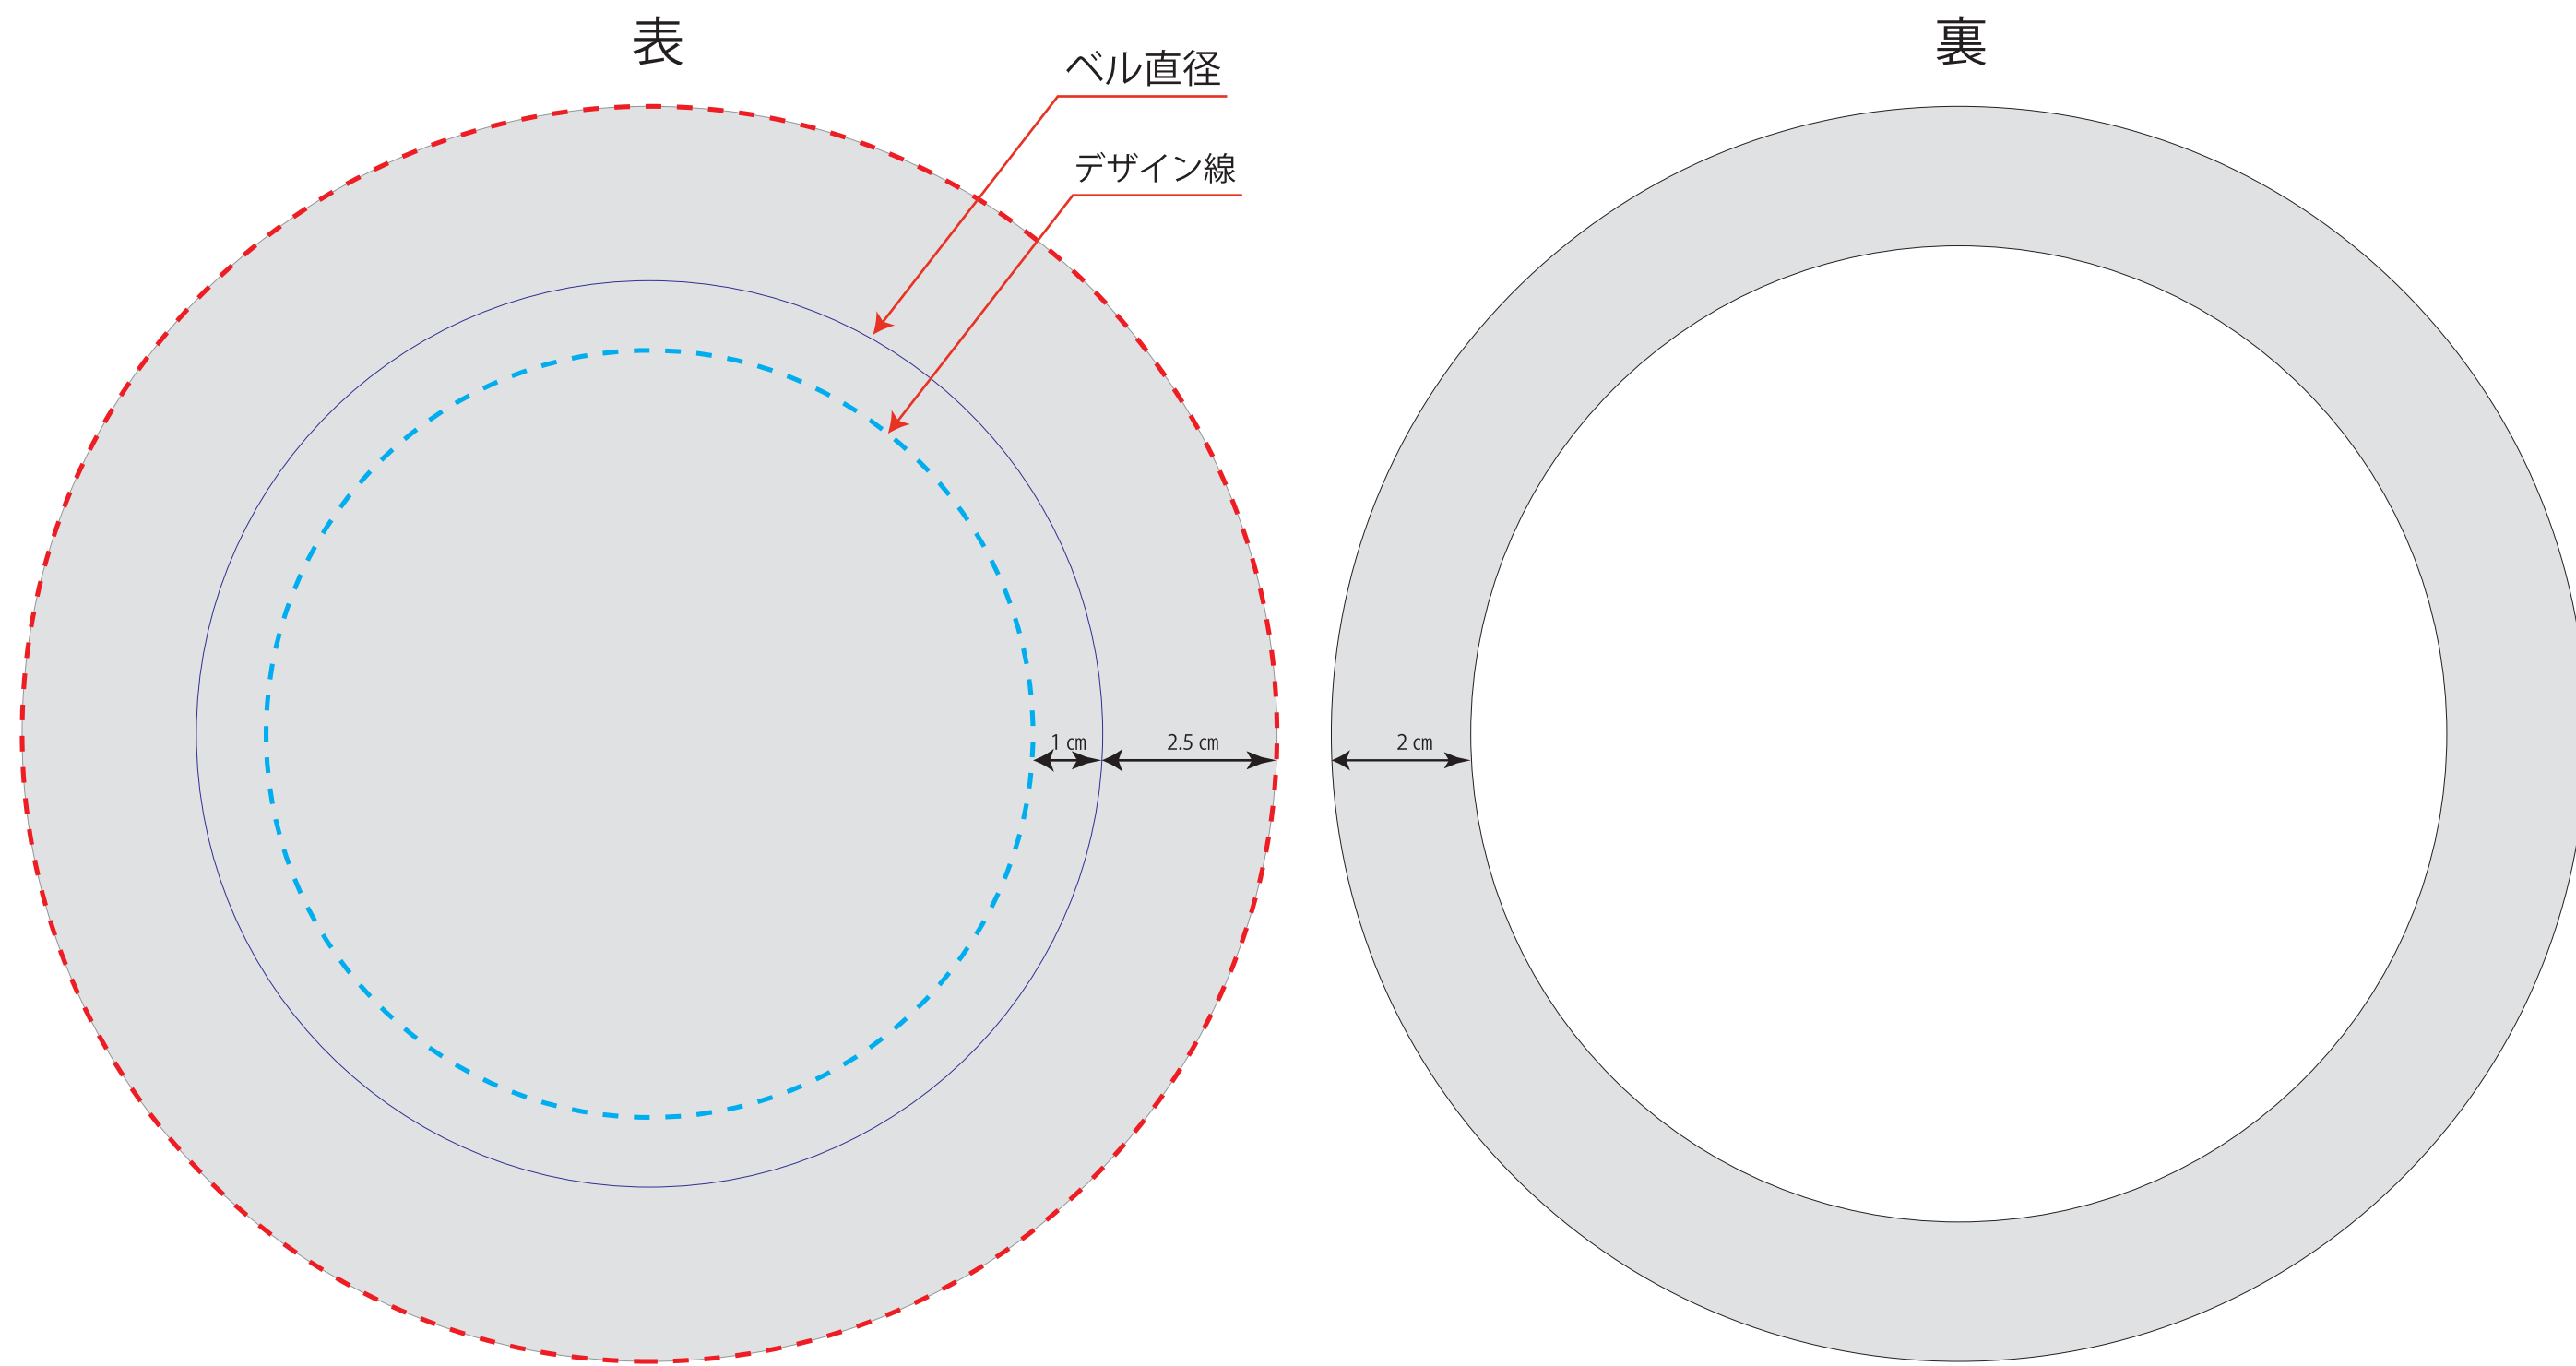

■オリジナルベルマスク テンプレート

こちらのテンプレートは直径 13cm 用となっております。
製作するには
外=塗り足し線
↑2.5cm 拡大
中=実際のベルサイズ
↑1cm 拡大
内=デザインが見える範囲
となりますのでご参考にして下さい。

 塗足しライン  仕上がりライン

- 見切れてはいけないデザインは  ラインまでに収めてください
- 背景色がある場合は  ラインまで塗足しデータを作成してください
- カラーモードは「CMYK」で作成してください
- 画像データの解像度は 150dpi 以上推奨です
- フォントデータは必ずアウトライン化してください