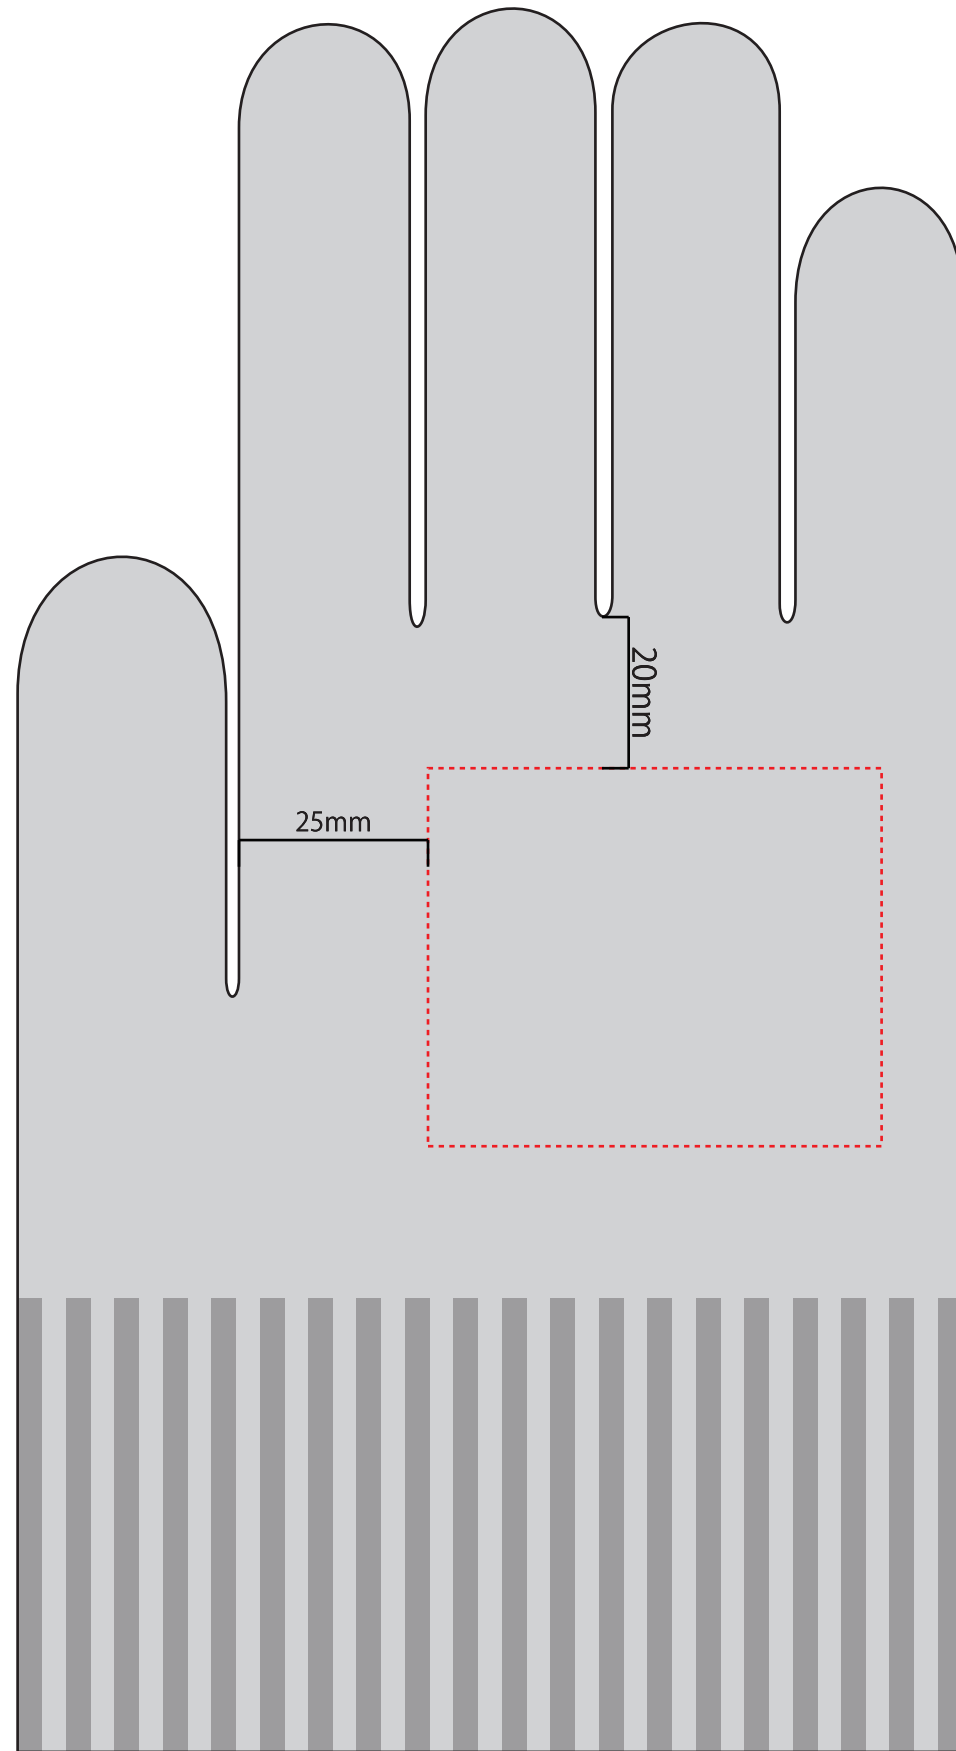

# ■シルクスクリーン名入れ1色軍手 デザインテンプレート

●デザインを  の範囲に入れてください

印字範囲 W60xH50mm

●軍手カラー見本  
軍手のカラーサンプルです。

※実際の製品の色目とは若干異なります